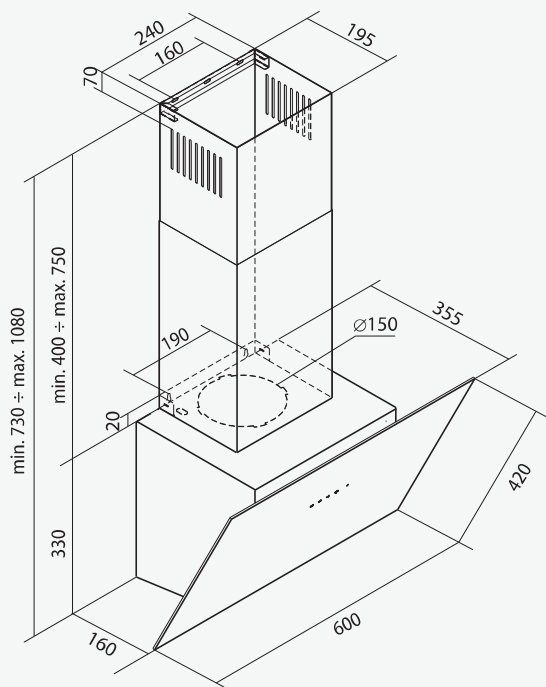

Maksymalna wydajność turbiny / Air flow maximum: 500 m³/h

Stopnie prędkości / Speed range: 3

Oświetlenie / Light source: oczko LED: 2x2 W
round LED: 2x2 W

Wykończenie / Finishing: szkło hartowane białe lub czarne
tempered glass white or black

Poziom głośności / Noise level: 56÷65 dB(A)

Wariant pracy / Mode: wyciąg lub pochłaniacz
extraction or recirculation

Dostępne kolory:
Available colours:

Biały połysk
Gloss white

Czarny mat
Matt black

KLASA ENERGETYCZNA
ENERGY CLASS

EFEKTYWNA FILTRACJA
EFFECTIVE FILTRATION

CICHA PRACA
SILENT WORK

PILOT
REMOTE CONTROL

OŚWIETLENIE LED
LED LIGHT

CARBON
FILTER
FILTR WĘGLOWY
CARBON FILTER

Dostępna szerokość:

Width available: 600 mm